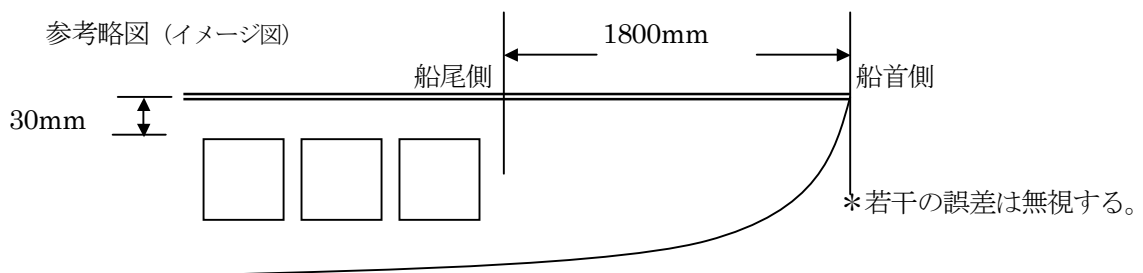

艇体への大学名表示に関する学連申し合わせ事項
(平成 26 年 4 月改定)

全日本学生ヨット連盟加盟校の艇は、練習中、レース中の安全確認のため、艇体に大学名を表示することとする。

1 表示位置方法等

- (1) 個々の艇が選定した追加の広告として、艇体に大学名を表示する。
- (2) 表示する大学名は、全日本学連の加盟大学が重複しない識別可能な 3 文字とし、具体的には別紙のとおりとする。
- (3) 大学名の大きさおよび字体は次のとおりとし、各大学（水域）で作成する。

ただし、文字の大きさは 180mm 以上であれば任意とし、それに伴った字間、太さの変動は認める。
また、艇体が濃色で黒色では見えにくい場合に限り、白色で表示することも可とする。

- (4) 大学名の貼付位置は、前部デッキのステムから後方 1800 mm よりさらに後ろ部分の両側板部分とする。

- (5) 大会主催者が、選定、要求した広告を表示するスペースとして、艇体の長さの 25% を空けておかなければならない。