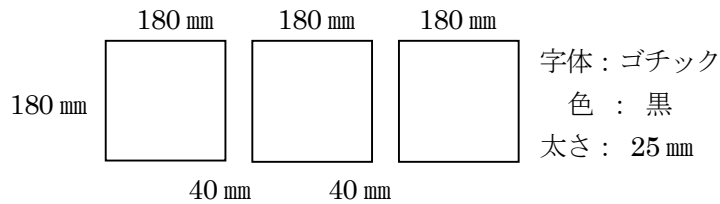

艇体への大学名表示に関する学連申し合わせ事項
(平成 26 年 4 月改定)

全日本学生ヨット連盟加盟校の艇は、練習中、レース中の安全確認のため、艇体に大学名を表示することとする。

1 表示位置方法等

- (1) 個々の艇が選定した追加の広告として、艇体に大学名を表示する。
- (2) 表示する大学名は、全日本学連の加盟大学が重複しない識別可能な 3 文字とし、具体的には別紙のとおりとする。
- (3) 大学名の大きさおよび字体は次のとおりとし、各大学（水域）で作成する。

ただし、文字の大きさは 180mm 以上であれば任意とし、それに伴った字間、太さの変動は認める。
また、艇体が濃色で黒色では見えにくい場合に限り、白色で表示することも可とする。

- (4) 大学名の貼付位置は、前部デッキのステムから後方 1800 mm よりさらに後ろ部分の両側板部分とする。

- (5) 大会主催者が、選定、要求した広告を表示するスペースとして、艇体の長さの 25% を空けておかなければならない。